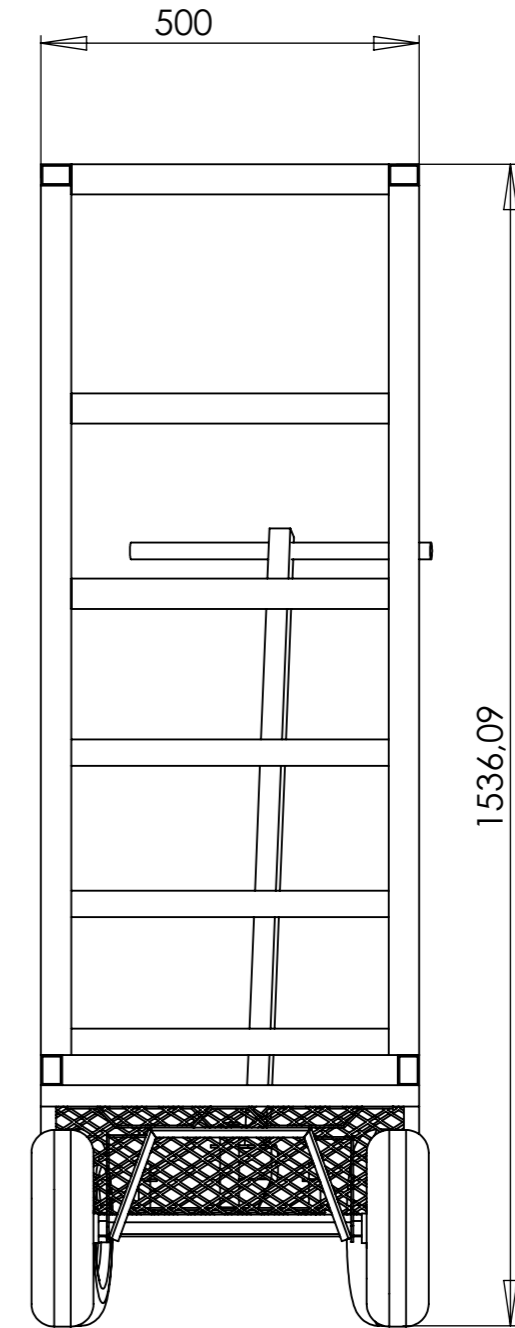

No. ARTICLE	NUMERO DE PIECE	DESCRIPTION	QTE
5	barre 27x40x1420 ep 2		2
6	barre 27x40x500 ep 2		4
8	barre 27x40x420 ep 2		9
9	barre 27x40x1150 ep 2		4
10	barre 27x40x1000 ep 2		2
35	plaque 35x500 ep 1.5		6

Rep	NB	DESIGNATION	MATIERE	REFERENCE
		Tolérances générales: Etat de surface général:		
Echelle: 1/10		chariot machino	Nom: JEGOU	Langue fr
			Date: 01/09/2010	
		VM		Révision

Rep	NB	DESIGNATION	MATIERE	REFERENCE
		Tolérances générales: Etat de surface général:		
Echelle: 1/10		chariot machino	Nom: JEGOU	Langue fr
			Date: 01/09/2010	
			Révision	Partie
VM				