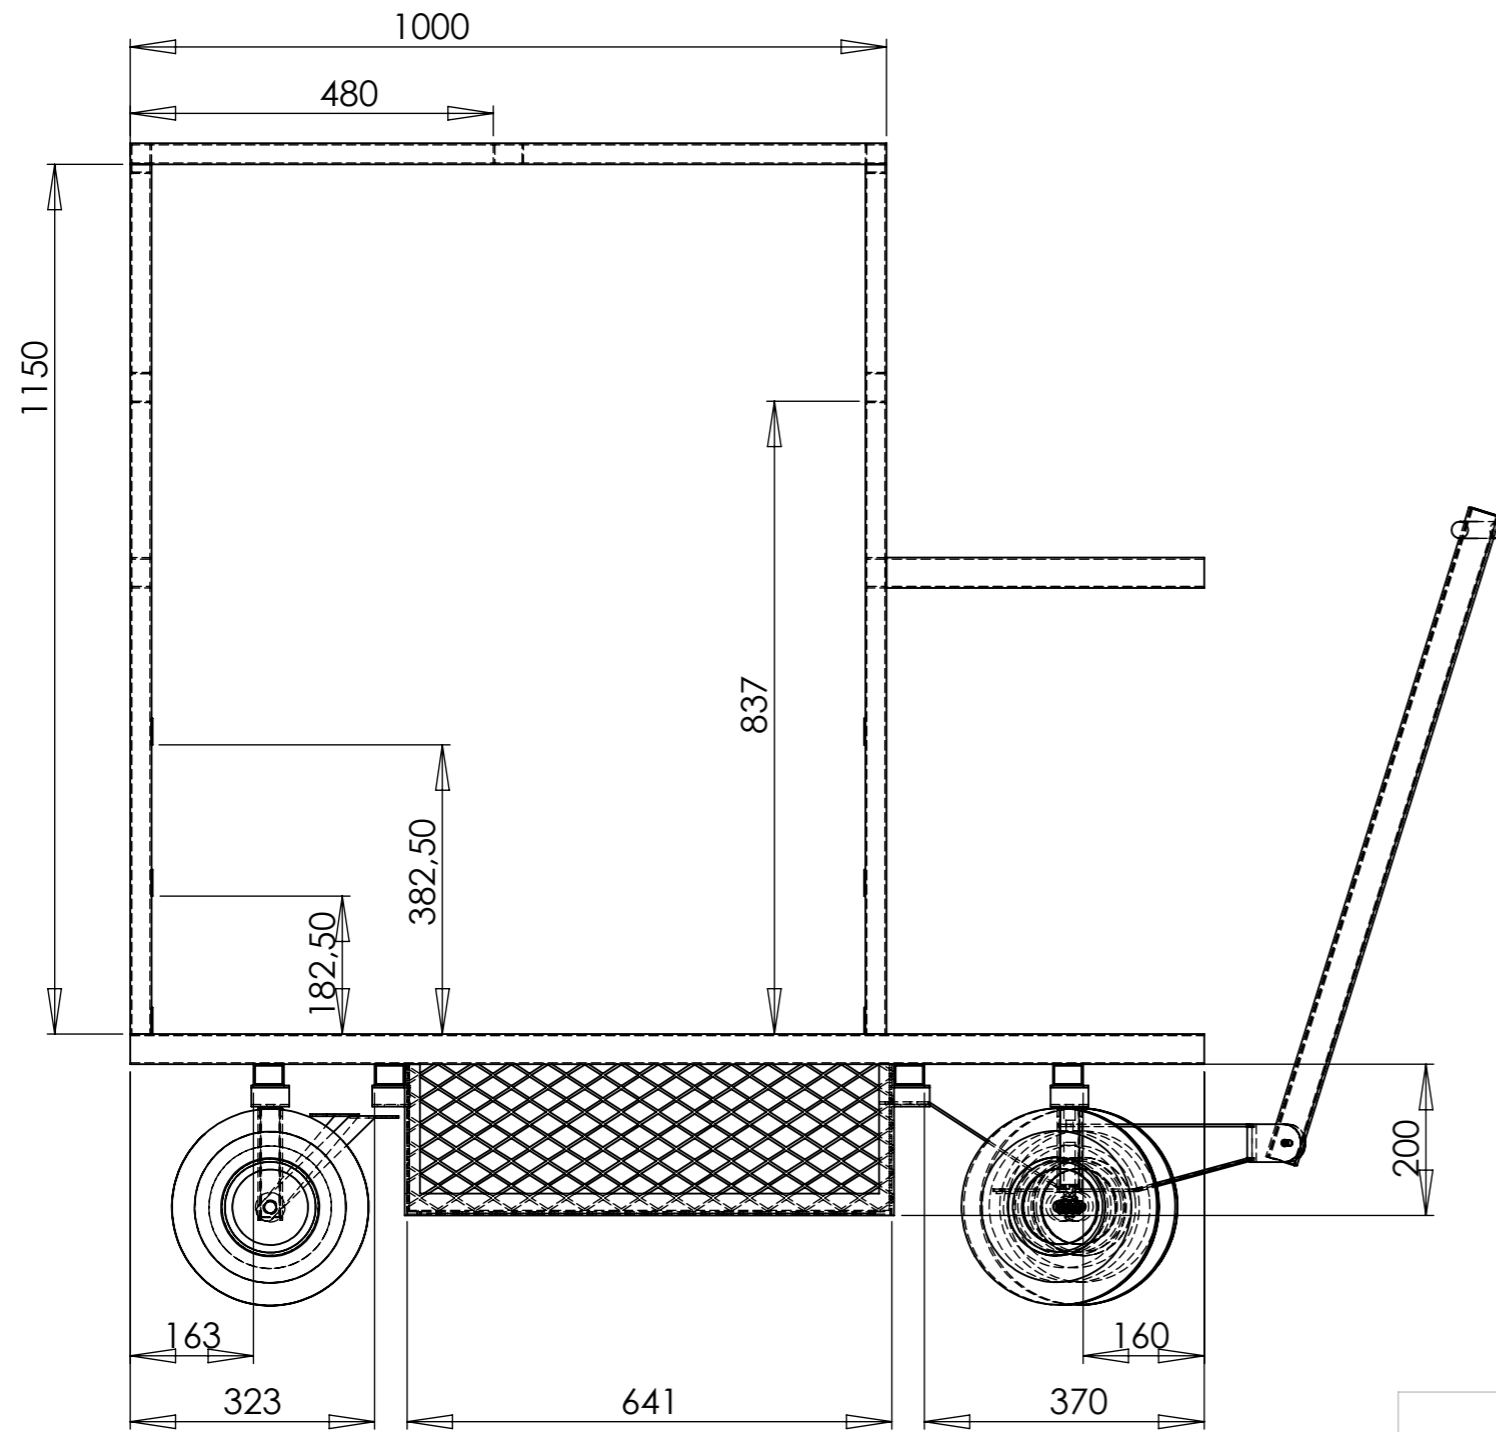

No. ARTICLE	NUMERO DE PIECE	DESCRIPTION	QTE
5	barre 27x40x1420 ep 2		2
6	barre 27x40x500 ep 2		4
8	barre 27x40x420 ep 2		9
9	barre 27x40x1150 ep 2		4
10	barre 27x40x1000 ep 2		2
35	plaque 35x500 ep 1.5		6

Rep	NB	DESIGNATION	MATIERE	REFERENCE
		Tolérances générales: Etat de surface général:		
Echelle: 1/10		chariot machino	Nom: JEGOU	Langue fr
			Date: 01/09/2010	
		VM		Révision

Rep	NB	DESIGNATION	MATIERE	REFERENCE
		Tolérances générales: Etat de surface général:		
Echelle: 1/10		chariot machino	Nom: JEGOU	Langue fr
			Date: 01/09/2010	
			Révision	Partie
VM				